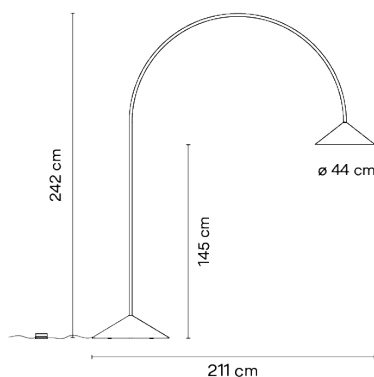

4270

Design von Víctor Carrasco

Die Außenleuchte Out ist perfekt dafür geeignet, den Stil des Innenbereichs nach draußen zu übertragen. Sie bietet in offenen Bereichen eine unabhängige herabstrahlende Beleuchtung. Nicht am Boden befestigte Version.

Modellblatt

Farbe	 47 Green L1 NCS S 4005-G80Y 37 Terra Red NCS S 4040-Y70R 22 Graphite Black NCS S 2005-Y50R 25 Beige D1 NCS S 4005-Y50R 36 Soft Pink NCS S 1010-Y50R 23 Warm White NCS S 0502-Y50R

LED-Temperaturfarbe 2700 K

Dimmen Casambi / Push

Installationstyp Mit Stecker

Materialien Basis: Alu
Rohr: Rostfreies Edelstahl

LED E
CRI>90 1362.32 lm 106.18
2700 K

Driver Constant Current 700
220~240 V V 50~60 Hz HZ

☐ Dimmer ☐ LED ☐ 50-60Hz

☒ PUSH

Anwendung Außenleuchten

Verpackung 5 Kartons
0.1 m x 2.1 m x 2.4 m
Bruttogewicht 84
Nettogewicht 49,5
Vol. 0.9519

Lichteffekt

Allgemeinbeleuchtung

Beleuchtungskörper für die allgemeine Beleuchtung, der das Licht gleichmäßig in alle Richtungen verteilt.

Photometrische Daten

Effizienz	33.05 lm/W
Koordinatensystem	CG
Gesamtfluss	502.42 lm
Höchster Wert	183.98 cd

Andere Anwendungen

Alle unsere Produkte haben eine fünfjährige Garantie. Lesen Sie unsere rechtlichen Bedingungen unter www.vibia.com/warranty

Vibia Lighting, S.L.U.

Office / Oficina
Progrés 4-6. 08850 Gavà. Barcelona, Spain.

International T +34 934 796 971
Spain / Portugal T +34 934 796 970

customer.service@vibia.com
vibia.com