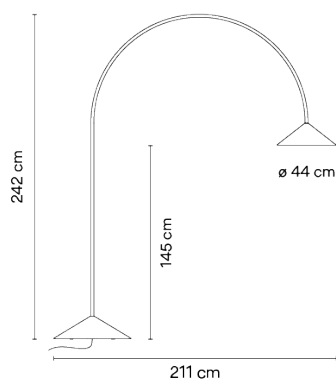

4275

Design von Víctor Carrasco

Out ist eine Außenleuchte, die perfekt dafür geeignet ist, den Stil des Innenbereichs nach draußen zu übertragen. Sie bietet in offenen Bereichen eine unabhängige herabstrahlende Beleuchtung. Am Boden befestigte Version.

Modellblatt

Farbe	
22 Graphite Black	NCS S 2005-Y50R
37 Terra Red	NCS S 4040-Y70R
25 Beige D1	NCS S 4005-Y50R
36 Soft Pink	NCS S 1010-Y50R
47 Green L1	NCS S 4005-G80Y
23 Warm White	NCS S 0502-Y50R

LED-Temperaturfarbe 2700 K

Dimmen Casambi

Installationstyp Remote basic / Aufbau

Materialien Basis: Alu
Rohr: Rostfreies Edelstahl

LED CRI>90 1362.32 lm 106,18 2700 K

Driver Constant Current 700
220~240 V V 50~60 Hz HZ

☐ Dimmable ☐ IP65 ☐ 50-60Hz

Anwendung Außenleuchten

Verpackung 5 Kartons
0,1 m x 2,1 m x 2,4 m
Bruttogewicht 84
Nettogewicht 49,5
Vol. 0.9519

Lichteffekt

Allgemeinbeleuchtung

Beleuchtungskörper für die allgemeine Beleuchtung, der das Licht gleichmäßig in alle Richtungen verteilt.

Photometrische Daten

Effizienz	33.05 lm/W
Koordinatensystem	CG
Gesamtfluss	502.42 lm
Höchster Wert	183.98 cd

Andere Anwendungen

Alle unsere Produkte haben eine fünfjährige Garantie. Lesen Sie unsere rechtlichen Bedingungen unter www.vibia.com/warranty

Vibia Lighting, S.L.U.

Office / Oficina
Progrés 4-6. 08850 Gavà. Barcelona, Spain.

International T +34 934 796 971
Spain / Portugal T +34 934 796 970

customer.service@vibia.com
vibia.com