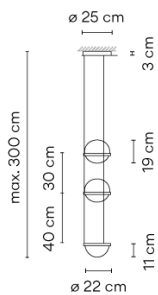

3728

Design von Antoni Arola

Die Natur übernimmt die Kontrolle über den Raum. Diese Pendelleuchten ermöglichen die Integration von Pflanzen in das Beleuchtungssystem, wodurch Innenräume zum Leben erweckt werden.

Modellblatt

Optional: Zusätzliche Kabellänge
Mindest. Menge, Aufpreis und zusätzliche Lieferzeit gelten [DE]

Farbe

- 18 Graphit
  ADAPTA RF 9913 WX
- 93 Weiss
  RAL 9016

LED-Temperaturfarbe 2700 K / 3000 K

Dimmen Casambi / Push; 1-10V / DALI

Installationstyp Surface Canopy

Materialien Profil: Alu
Diffuser: aus geblasenem Glas
Blumentopf: aus PMMA

Lichtquelle 4 x LED 4,6W 500mA

LED CRI>90
2700 K / 3000 K

Driver Constant Current 500 110~240 V V 50~60 Hz HZ

Bemerkungen Pflanzen nicht enthalten

Anwendung Pendelleuchten

Verpackung 1 Kartons
0.94 m x 0.31 m x 0.39 m
Bruttogewicht 6.97
Nettogewicht 4.77
Vol. 0.1136

Lichteffekt

Allgemeinbeleuchtung

Beleuchtungskörper für die allgemeine Beleuchtung, der das Licht gleichmäßig in alle Richtungen verteilt.

Photometrische Daten

Effizienz 1
Koordinatensystem CG
Gesamtfluss 1153.01 lm
Höchster Wert 67.81 cd/klm