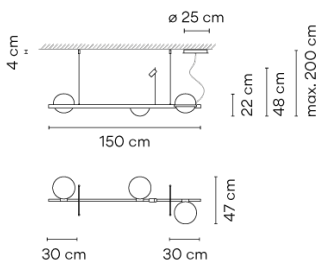

3734

Design von Antoni Arola

Die Natur übernimmt die Kontrolle über den Raum. Diese Pendelleuchten ermöglichen die Integration von Pflanzen in das Beleuchtungssystem, wodurch Innenräume zum Leben erweckt werden.

Modellblatt

Optional: Zusätzliche Kabellänge
Mindest. Menge, Aufpreis und zusätzliche Lieferzeit gelten [DE]

Farbe 18 Graphit
ADAPTA RF 9913 WX

LED-Temperaturfarbe 2700 K

Dimmen Casambi / Push; 1-10V; DALI

Installationstyp Surface Canopy

Materialien Profil: Alu
Diffuser: aus geblasenem Glas
Blumentopf: aus PMMA

Lichtquelle 1 x LED 2W 500mA
4 x LED 4,6W 500mA

LED CRI>90
2700 K

Driver Constant Current 500 110~240
V V 50~60 Hz HZ

Bemerkungen Pflanzen nicht enthalten

Dimmable

LED

IP20

Bi-volt

Dry Location

50-60Hz

Anwendung Pendelleuchten

Verpackung 1 Kartons
1.832 m x 0.3 m x 0.3 m
Bruttogewicht 9.46
Nettogewicht 5.95
Vol. 0.1648

Lichteffect

Allgemeine Beleuchtung

Beleuchtungskörper für die allgemeine Beleuchtung, der das Licht gleichmäßig in alle Richtungen verteilt.