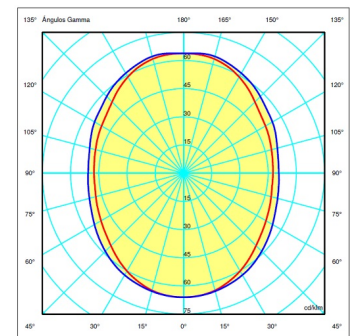

Verpackung 1 Kartons
1.832 m x 0.3 m x 0.3 m
Bruttogewicht 9.46
Nettogewicht 5.95
Vol. 0.1648

Lichteffect

Allgemeine Beleuchtung

Beleuchtungskörper für die allgemeine Beleuchtung, der das Licht gleichmäßig in alle Richtungen verteilt.

Photometrische Daten

Effizienz 1
Koordinatensystem CG
Gesamtfluss 1301.84 lm
Höchster Wert 66.04 cd/klm

Andere Anwendungen

Alle unsere Produkte haben eine fünfjährige Garantie. Lesen Sie unsere rechtlichen Bedingungen unter www.vibia.com/warranty