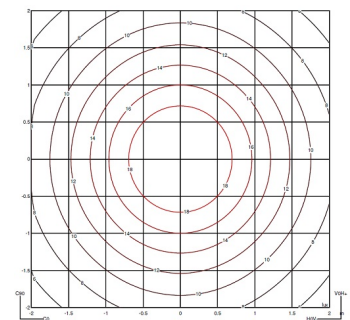

Verpackung 1 Kartons
1.832 m x 0.3 m x 0.3 m
Bruttogewicht 9.46
Nettogewicht 5.95
Vol. 0.1648

Lichteffect

Allgemeine Beleuchtung

Beleuchtungskörper für die allgemeine Beleuchtung, der das Licht gleichmäßig in alle Richtungen verteilt.

Photometrische Daten

Effizienz 1
Koordinatensystem CG
Gesamtfluss 1301.84 lm
Höchster Wert 66.04 cd/klm

Andere Anwendungen

Alle unsere Produkte haben eine fünfjährige Garantie. Lesen Sie unsere rechtlichen Bedingungen unter www.vibia.com/warranty