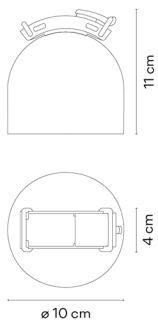

6200

Design von Diez Office

Modellblatt

Farbe	
	53 Green M1 NCS S 6005-G80Y
	24 Beige M1 NCS S 2005-Y50R
	13 Off-White NCS S 1000-N
	37 Terra Red NCS S 4040-Y70R
	11 Black NCS S 8500N
	42 Blue M1 NCS S 5010-B10G

LED-Temperaturfarbe 2700 K / 3000 K / 3500 K

Dimmen On/Off / PUSH 1-10V DALI CASAMBI / CASAMBI

Installationstyp Superficie / Empotrado / Driver Remoto

Materialien Körper: Alu
Diffuser: PC- Polycarbonat

Lichtquelle 1 x LED 5,9W 1050mA

LED CRI>90 846 lm 107.09
2700 K / 3000 K / 3500 K

Dimmable IP20 CASAMBI

Anwendung Lighting Toolkit

Verpackung 1 Kartons
0.148 m x 0.161 m x 0.193 m
Bruttogewicht 0.719
Nettogewicht 0.513
Vol. 0.0045

Lichteffect

Allgemeinbeleuchtung

Beleuchtungskörper, dessen Hauptfunktion darin besteht ein bestimmtes Element hervorzuheben.

Photometrische Daten

Effizienz 43.928 lm/W
Koordinatensystem CG
Gesamtfluss 369 lm
Höchster Wert 11154.20 cd/klm

Alle unsere Produkte haben eine fünfjährige Garantie. Lesen Sie unsere rechtlichen Bedingungen unter www.vibia.com/warranty

Vibia Lighting, S.L.U.

Office / Oficina
Progrés 4-6. 08850 Gavà. Barcelona, Spain.

International T +34 934 796 971
Spain / Portugal T +34 934 796 970

customer.service@vibia.com
vibia.com