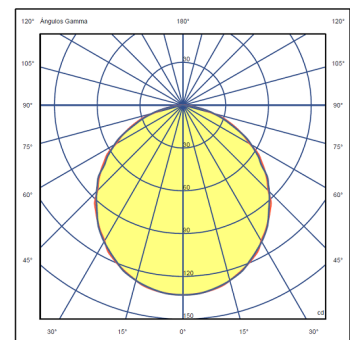

Anwendung Lighting Toolkit

Verpackung 1 Kartons
0.26 m x 0.26 m x 0.26 m
Bruttogewicht 1.405
Nettogewicht 0.783
Vol. 0.0175

Lichteffekt

Photometrische Daten

Effizienz 46.79 lm/W
Koordinatensystem CG
Gesamtfluss 408.57 lm
Höchster Wert 149.39 cd