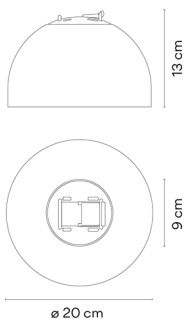

6220

Design von Diez Office

Modellblatt

Farbe		13 Off-White NCS S 1000-N
		11 Black NCS S 8500N
		42 Blue M1 NCS S 5010-B10G
		37 Terra Red NCS S 4040-Y70R
		24 Beige M1 NCS S 2005-Y50R
		53 Green M1 NCS S 6005-G80Y

LED-Temperaturfarbe 2700 K / 3000 K / 3500 K

Dimmen PUSH 1-10V DALI CASAMBI / On/Off / CASAMBI

Installationstyp Superficie / Empotrado / Driver Remoto

Materialien
LED CRI>90 884 lm 111.9
2700 K / 3000 K / 3500 K

Anwendung Lighting Toolkit

Verpackung 1 Kartons
0.26 m x 0.26 m x 0.26 m
Bruttogewicht 1.405
Nettogewicht 0.783
Vol. 0.0175