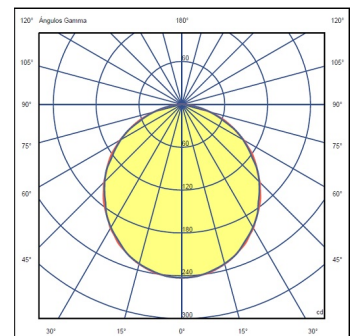

Dimmable **IP20** **CASAMBI**

Anwendung Lighting Toolkit

Verpackung 1 Kartons
0.364 m x 0.364 m x 0.364 m
Bruttogewicht 3.043
Nettogewicht 1.513
Vol. 0.0482

Lichteffekt

Photometrische Daten

Effizienz 38.28 lm/W
Koordinatensystem CG
Gesamtfluss 657.83 lm
Höchster Wert 242.73 cd