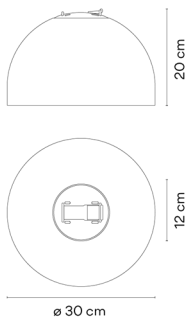

6225

Design von Diez Office

Modellblatt

Farbe	 24 Beige M1 NCS S 2005-Y50R 37 Terra Red NCS S 4040-Y70R 53 Green M1 NCS S 6005-G80Y 42 Blue M1 NCS S 5010-B10G 13 Off-White NCS S 1000-N 11 Black NCS S 8500N

LED-Temperaturfarbe 2700 K / 3000 K / 3500 K

Dimmen CASAMBI / PUSH 1-10V DALI
CASAMBI / On/Off

Installationstyp Superficie / Empotrado / Driver Remoto

Materialien Körper: Alu
Diffuser: PC- Polycarbonat

LED 1569 lm 98.06
2700 K / 3000 K / 3500 K

Dimmable **IP20** **CASAMBI**

Anwendung Lighting Toolkit

Verpackung 1 Kartons
0.364 m x 0.364 m x 0.364 m
Bruttogewicht 3.043
Nettogewicht 1.513
Vol. 0.0482