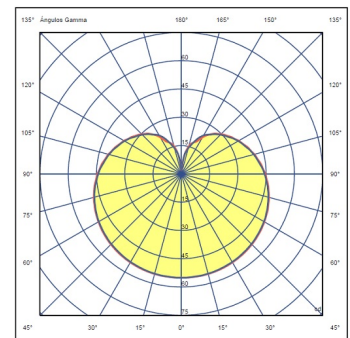

LED  CRI>90 916 lm 115.95
2700 K / 3000 K / 3500 K

 **Dimmable**  **IP20**  **CASAMBI**

Anwendung Lighting Toolkit

Verpackung 1 Kartons
0.26 m x 0.26 m x 0.26 m
Bruttogewicht 1.56
Nettogewicht 0.938
Vol. 0.0175

Lichteffekt

Photometrische Daten

Effizienz 67.26 lm/W
Koordinatensystem CG
Gesamtfluss 590.25 lm
Höchster Wert 61.88 cd

Alle unsere Produkte haben eine fünfjährige Garantie. Lesen Sie unsere rechtlichen Bedingungen unter www.vibia.com/warranty