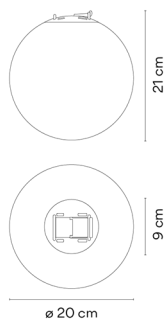

6230

Design von Diez Office

Modellblatt

Farbe	
	37 Terra Red NCS S 4040-Y70R
	11 Black NCS S 8500N
	53 Green M1 NCS S 6005-G80Y
	13 Off-White NCS S 1000-N
	42 Blue M1 NCS S 5010-B10G
	24 Beige M1 NCS S 2005-Y50R

LED-Temperaturfarbe 2700 K / 3000 K / 3500 K

Dimmen On/Off / CASAMBI / PUSH
1-10V DALI CASAMBI

Installationstyp Superficie / Empotrado / Driver Remoto

Materialien Kugel: Opal geblasenes Glas
Kugel: Opal geblasenes Glas

LED CRI>90 916 lm 115.95
2700 K / 3000 K / 3500 K

Dimmable **IP20** **CASAMBI**

Anwendung Lighting Toolkit

Verpackung 1 Kartons
0.26 m x 0.26 m x 0.26 m
Bruttogewicht 1.56
Nettogewicht 0.938
Vol. 0.0175