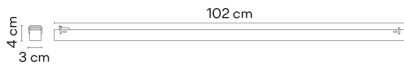

6250

Design von Diez Office

Modellblatt

Farbe

- 24 Beige M1
  NCS S 2005-Y50R
- 13 Off-White
  NCS S 1000-N
- 37 Terra Red
  NCS S 4040-Y70R
- 53 Green M1
  NCS S 6005-G80Y
- 11 Black
  NCS S 8500N
- 42 Blue M1
  NCS S 5010-B10G

LED-Temperaturfarbe 2700 K / 3000 K / 3500 K

Dimmen PUSH 1-10V DALI CASAMBI / On/Off / CASAMBI

Installationstyp Superficie / Empotrado / Driver Remoto

Materialien Körper: Alu
Diffuser: PC- Polycarbonat

LED 2628 lm 127.57
2700 K / 3000 K / 3500 K

Dimmable **IP20** **CASAMBI**

Anwendung Lighting Toolkit

Verpackung 1 Kartons
1,25 m x 0,068 m x 0,068 m
Bruttogewicht 1
Nettogewicht 0.72
Vol. 0.0057