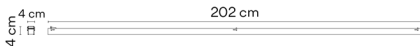

6255

Design von Diez Office

Modellblatt

- Farbe**
- 13 Off-White
NCS S 1000-N
 - 11 Black
NCS S 8500N
 - 42 Blue M1
NCS S 5010-B10G
 - 37 Terra Red
NCS S 4040-Y70R
 - 53 Green M1
NCS S 6005-G80Y
 - 24 Beige M1
NCS S 2005-Y50R

 **Dimmable**  **IP20**  **CASAMBI**

Anwendung Lighting Toolkit

Verpackung 1 Kartons
2,24 m x 0,068 m x 0,06 m
Bruttogewicht 2
Nettogewicht 1.44
Vol. 0.0091

Lichteffekt

Allgemeinbeleuchtung

Photometrische Daten