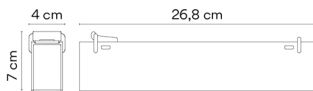

6260

Design von Diez Office

Modellblatt

Farbe	
13 Off-White	NCS S 1000-N
37 Terra Red	NCS S 4040-Y70R
24 Beige M1	NCS S 2005-Y50R
11 Black	NCS S 8500N
42 Blue M1	NCS S 5010-B10G
53 Green M1	NCS S 6005-G80Y

LED-Temperaturfarbe 2700 K / 3000 K / 3500 K

Dimmen PUSH 1-10V DALI CASAMBI / On/Off / CASAMBI

Installationstyp Superficie / Empotrado / Driver Remoto

Materialien Körper: Alu
Diffuser: PE- Polyethylen

LED CRI>90 1366 lm 132.62
2700 K / 3000 K / 3500 K

Dimmable **IP20** **CASAMBI**

Anwendung Lighting Toolkit

Verpackung 1 Kartons
0.32 m x 0.105 m x 0.08 m
Bruttogewicht 0.61
Nettogewicht 0.41
Vol. 0.0026