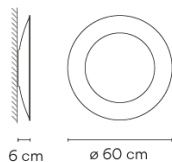

Puck wall art

VIBIA

5476

Design von Jordi Vilardell

Vielseitige Wandleuchte, die mit ihren Leuchtspähren ein visuelles Spiel mit warmem Licht an die Wand zaubert. Design von Jordi Vilardell. In verschiedenen Ausführungen in lackiertem Aluminium und Filz erhältlich.

Modellblatt