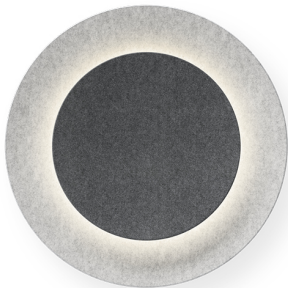

Puck wall art

VIBIA

5476

Design von Jordi Vilardell

Vielseitige Wandleuchte, die mit ihren Leuchtspähren ein visuelles Spiel mit warmem Licht an die Wand zaubert. Design von Jordi Vilardell. In verschiedenen Ausführungen in lackiertem Aluminium und Filz erhältlich.

Modellblatt

Farbe	 21 Black Grey NCS S 7000-N
	 15 Grey L2 NCS S 2500-N
	 28 Brown M1 NCS S 4020-Y60R
	 76 Grey Felt L1

LED-Temperaturfarbe 2700 K / 3500 K

Dimmen TRIAC / Casambi / Push / DALI-2

Installationstyp Surface Canopy

Materialien Leuchtschirm: ABS
Wand-Unterstützung: Aluminium
Ring: Edelstahl
Diffuser: PC- Polycarbonat

Lichtquelle 1 x LED STRIP 12,6W 700mA

LED CRI>90 1435.94 lm 94.22
2700 K / 3500 K

Driver Constant Current 700 110~240
V V 50~60 Hz HZ