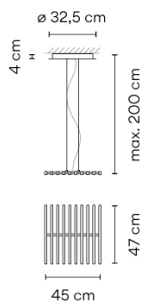

## Modellblatt

**Optional: Zusätzliche Kabellänge**  
Mindest. Menge, Aufpreis und zusätzliche  
Lieferzeit gelten [DE]

<b>Farbe</b>	 58 Cremeweiss RAL D2-1109005
	 14 Dunkelbraun RAL 8019
<b>LED-Temperaturfarbe</b>	2700 K / 3000 K / 3500 K
<b>Dimmen</b>	CASAMBI / 1-10V / DALI
<b>Installationstyp</b>	Surface Canopy
<b>Materialien</b>	Stick: PA- Polyamide Diffuser: PC- Polycarbonat Baldachin: Stahl
<b>Lichtquelle</b>	10 x LED STRIP 30V 2,9W 
<b>LED</b>	CRi>90 3460 lm 119 2700 K / 3000 K / 3500 K
<b>Driver</b>	Constant Voltage 100~240 V V 50~60 Hz HZ
<b>Bemerkungen</b>	Erlaubt Ein- und Aufbauinstallation        
<b>Anwendung</b>	Pendelleuchten
<b>Verpackung</b>	2 Kartons 0.595 m x 0.55 m x 0.095 m Bruttogewicht 7.6 Nettogewicht 6.84 Vol. 0.0461

### Photometrische Daten