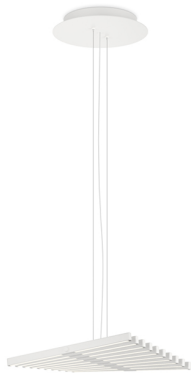

# Rhythm horizontal

VIBIA

2110

Design von Arik Levy

RHYTHM ist eine revolutionäre Pendelleuchte, deren 10 Module aus horizontal ausgerichteten kurzen Stäben unendlich viele verschiedene Kombinationen ermöglichen. Das Design stammt von Arik Levy. Die Leuchte ist in zwei Farben erhältlich: in gebrochenem Weiß oder Dunkelbraun matt lackiert.

## Modellblatt

**Optional: Zusätzliche Kabellänge**  
Mindest. Menge, Aufpreis und zusätzliche  
Lieferzeit gelten [DE]

<b>Farbe</b>	 58 Cremeweiss RAL D2-1109005
	 14 Dunkelbraun RAL 8019
<b>LED-Temperaturfarbe</b>	2700 K / 3000 K / 3500 K
<b>Dimmen</b>	CASAMBI / 1-10V / DALI
<b>Installationstyp</b>	Surface Canopy
<b>Materialien</b>	Stick: PA- Polyamide Diffuser: PC- Polycarbonat Baldachin: Stahl
<b>Lichtquelle</b>	10 x LED STRIP 30V 2,9W 
<b>LED</b>	CRi>90 3460 lm 119 2700 K / 3000 K / 3500 K
<b>Driver</b>	Constant Voltage 100~240 V V 50~60 Hz HZ
<b>Bemerkungen</b>	Erlaubt Ein- und Aufbauinstallation        
<b>Anwendung</b>	Pendelleuchten
<b>Verpackung</b>	2 Kartons 0.595 m x 0.55 m x 0.095 m Bruttogewicht 7.6 Nettogewicht 6.84 Vol. 0.0461

#### Allgemeinbeleuchtung

Beleuchtungskörper für die allgemeine Beleuchtung, dessen lichtundurchlässiger Schirm das Licht mit höherer Intensität nach oben und/oder unten lenkt.