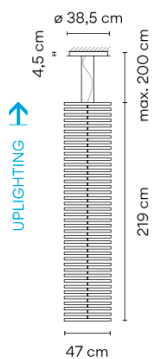

Rhythm vertical

VIBIA

2143

Design von Arik Levy

RHYTHM ist eine Pendelleuchte mit einem revolutionären Design, deren 40 Module aus vertikal ausgerichteten kurzen Uplight-Stäben unendlich viele verschiedene Kombinationen erlauben. Das Design stammt von Arik Levy. Die Leuchte ist in zwei Farben erhältlich: in gebrochenem Weiß oder Dunkelbraun matt lackiert.

Modellblatt

Optional: Zusätzliche Kabellänge
Mindest. Menge, Aufpreis und zusätzliche
Lieferzeit gelten [DE]

Farbe	58 Off-white test ral
	14 Lack dunkelbraun matt RAL 8019
LED-Temperaturfarbe	2700 K / 3000 K / 3500 K
Dimmen	CASAMBI / DALI / 1-10V
Installationstyp	Surface Canopy
Materialien	Stick: PA- Polyamide Diffuser: PC- Polycarbonat Baldachin: Stahl
Lichtquelle	40 x LED STRIP 30V 2,9W
LED	CR>90 13840 lm 119 2700 K / 3000 K / 3500 K
Driver	Constant Voltage 100~240 V V 50~60 Hz HZ
Bemerkungen	Elektronische Regulierung 1-10V Erlaubt Ein- und Aufbauinstallation
	  Dimmable LED
	IP20 Bi-volt 50-60Hz 
Anwendung	Pendelleuchten
Verpackung	2 Kartons 2,26 m x 0,55 m x 0,095 m Bruttogewicht 19,7 Nettogewicht 16,47 Vol. 0,1331