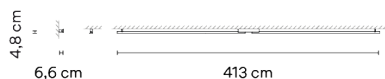

Design von Ramos & Bassols

Die Wand- und Deckenleuchte Spa ist für feuchte Räume geeignet. Dieses vielseitige System ermöglicht es, die Leuchten in Reihe anzubringen, um bis zu viereinhalb Meter an der Wand oder an der Decke zu beleuchten.

Modellblatt

Farbe	25 Beige D1 NCS S 4005-Y50R
	23 Warm White NCS S 0502-Y50R
	11 Black NCS S 8500-N

LED-Temperaturfarbe 3500 K

Dimmen DALI / Casambi

Installationstyp Remote basic

Materialien
Körper: Alu
Diffuser: PMMA
Baldachin: Alu

Lichtquelle 2 x LED STRIP 21,6W 600mA

LED CRI>90
3500 K

Driver 220-240 V V 50-60 Hz HZ

Dimmable 50-60Hz

Anwendung Deckenleuchten

Verpackung 1 Kartons
2,3 m x 0,1 m x 0,1 m
Bruttogewicht 4,2
Nettogewicht 2,6
Vol. 0,023