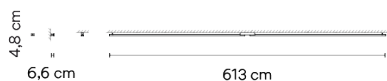

Design von Ramos & Bassols

Die Wand- und Deckenleuchte Spa ist für feuchte Räume geeignet. Dieses vielseitige System ermöglicht es, die Leuchten in Reihe anzubringen, um bis zu sechs Meter an der Wand oder an der Decke zu beleuchten.

Modellblatt