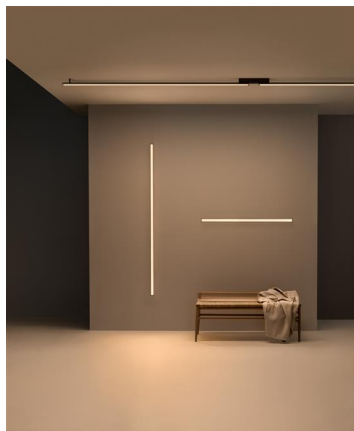

Design von Ramos & Bassols

Die Wand- und Deckenleuchte Spa ist für feuchte Räume geeignet. Dieses vielseitige System ermöglicht es, die Leuchten in Reihe anzubringen, um bis zu sechs Meter an der Wand oder an der Decke zu beleuchten.

## Modellblatt

Farbe	 23 Warm White NCS S 0502-Y50R
	 11 Black NCS S 8500-N
	 25 Beige D1 NCS S 4005-Y50R

LED-Temperaturfarbe 2700 K / 3500 K

Dimmen 1-10V / DALI

**Materialien** Körper: Alu  
Diffuser: PMMA  
Baldachin: Alu

#### Allgemeinbeleuchtung

Beleuchtungskörper für die allgemeine Beleuchtung, der das Licht gleichmäßig in alle Richtungen verteilt.