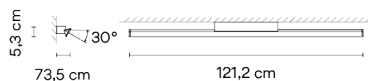

Design von Ramos & Bassols

Die Garderobenleuchte Spa ist minimalistisch und von eleganter Form. Dank ihrer schräg angebrachten linearen LED lenkt sie das Licht in die gewünschte Richtung.

Modellblatt

Farbe	11 Black NCS S 8500-N
	25 Beige D1 NCS S 4005-Y50R
	23 Warm White NCS S 0502-Y50R

LED-Temperaturfarbe 3500 K

Dimmen Casambi / DALI

Installationstyp Remote basic

Materialien Körper: Alu
Diffuser: PMMA
Baldachin: Alu

Lichtquelle 1 x LED STRIP 10,8W 600mA

LED CRI>90
3500 K

Driver 220~240 V V 50~60 Hz HZ

Dimmable **50-60Hz**

Anwendung Wandleuchten

Verpackung 1 Kartons
1,5 m x 0,1 m x 0,1 m
Bruttogewicht 3
Nettogewicht 1,8
Vol. 0,015