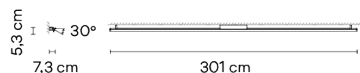

Design von Ramos & Bassols

Die Garderobenleuchte Spa ist minimalistisch und von eleganter Form. Dank ihrer schräg angebrachten linearen LED lenkt sie das Licht in die gewünschte Richtung.

Modellblatt

Farbe	11 Black NCS S 8500-N
	25 Beige D1 NCS S 4005-Y50R
	23 Warm White NCS S 0502-Y50R

LED-Temperaturfarbe 3500 K

Dimmen DALI / Casambi

Installationstyp Remote basic

Materialien Körper: Alu
Diffuser: PMMA
Baldachin: Alu

Lichtquelle 1 x LED STRIP 32,4W 600mA

LED CRI>90
3500 K

Driver 220~240 V V 50~60 Hz HZ

Dimmable 50-60Hz

Anwendung Wandleuchten

Verpackung 1 Kartons
3.3 m x 0.1 m x 0.1 m
Bruttogewicht 5.8
Nettogewicht 3.6
Vol. 0.033