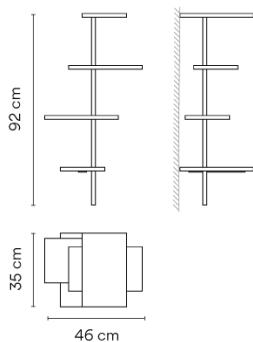

6025

Design von Jordi Vilardell & Meritxell Vidal

Suite als Tischleuchte mit Wandhalterung und vielfältiger Funktionalität, bei der sich Materie und Licht in einem Körper vereinen. Suite bietet verschiedene Regalfächen, z. B. mit LED-Beleuchtung und USB-Ladeanschluss. Design von Jordi Vilardell und Meritxell Vidal. Erhältlich in zwei Farben: Dunkelbraun und Weiß.

Modellblatt

Farbe	14 Dunkelbraun RAL 8019 93 Weiss RAL 9016
LED-Temperaturfarbe	2700 K
Dimmen	On/Off
Installationstyp	Mit Stecker

Materialien	Regal: Alu Diffuser: PC- Polycarbonat Rohr vertikal: Stahl Deckel: ABS
Lichtquelle	8 x LED STRIP 24V 1,63W F
LED	CRI>80 1055 lm 81 2700 K
Driver	Constant Voltage 220~240 V V 50 Hz HZ
Bemerkungen	Ein-/Ausschalter Regalboden unten USB-Lade-Verbindung
	⏚ ⚡ LED IP20 50Hz

Anwendung	Tischleuchten
Verpackung	1 Kartons 0.6 m x 0.535 m x 1.02 m Bruttogewicht 25 Nettogewicht 9.45 Vol. 0.3274

Lichteffect

Allgemeinbeleuchtung

Beleuchtungskörper, der den Lichtstrom so lenkt, dass das Licht von Wand oder Decke reflektiert wird.