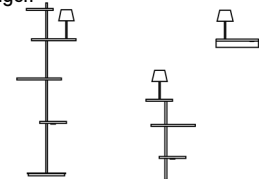

Photometrische Daten

Andere Anwendungen

Alle unsere Produkte haben eine fünfjährige Garantie. Lesen Sie unsere rechtlichen Bedingungen unter www.vibia.com/warranty

Vibia Lighting, S.L.U.

Office / Oficina
Progrés 4-6. 08850 Gavà. Barcelona, Spain.

International T +34 934 796 971
Spain / Portugal T +34 934 796 970

customer.service@vibia.com
vibia.com