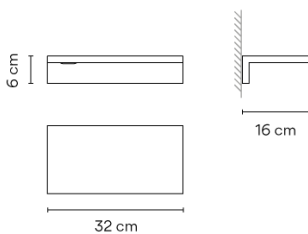

6035

Design von Jordi Vilardell & Meritxell Vidal

Suite als Wandleuchte mit LEDs. Design von Jordi Vilardell und Meritxell Vidal.

Modellblatt

Farbe	 14 Dunkelbraun RAL 8019
	 93 Weiss RAL 9016
LED-Temperaturfarbe	2700 K
Dimmen	On/Off
Installationstyp	Surface Canopy

Materialien	Regal: Alu Diffuser: PC- Polycarbonat Deckel: Stahl
Lichtquelle	1 x LED STRIP 24V 1,63W 
LED	CRI>80 132 lm 81 2700 K
Driver	Constant Voltage 220~240 V V 50 Hz HZ

Anwendung	Wandleuchten
Verpackung	1 Kartons 0.21 m x 0.48 m x 0.21 m Bruttogewicht 2.2 Nettogewicht 1.98 Vol. 0.0211