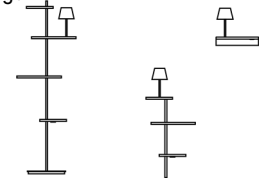

6035

Design von Jordi Vilardell & Meritxell Vidal

Suite als Wandleuchte mit LEDs. Design von Jordi Vilardell und Meritxell Vidal.

Modellblatt

Farbe	 14 Dunkelbraun RAL 8019
	 93 Weiss RAL 9016
LED-Temperaturfarbe	2700 K
Dimmen	On/Off
Installationstyp	Surface Canopy

Materialien	Regal: Alu Diffuser: PC- Polycarbonat Deckel: Stahl
Lichtquelle	1 x LED STRIP 24V 1,63W 
LED	CRI>80 132 lm 81 2700 K
Driver	Constant Voltage 220~240 V V 50 Hz HZ

Anwendung	Wandleuchten
Verpackung	1 Kartons 0.21 m x 0.48 m x 0.21 m Bruttogewicht 2.2 Nettogewicht 1.98 Vol. 0.0211

Lichteffect

Allgemeinbeleuchtung

Beleuchtungskörper, der den Lichtstrom so lenkt, das das Licht von Wand oder Decke reflektiert wird.

Photometrische Daten

Andere Anwendungen

Alle unsere Produkte haben eine fünfjährige Garantie. Lesen Sie unsere rechtlichen Bedingungen unter www.vibia.com/warranty