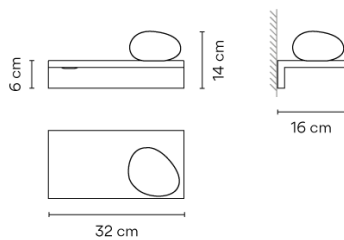

Modellblatt

Farbe  14 Dunkelbraun
RAL 8019

 93 Weiss
RAL 9016

LED-Temperaturfarbe 2700 K / 3000 K

Dimmen On/Off

Installationstyp Surface Canopy

Materialien Regal: Alu
Diffuser: aus geblasenem Glas
Deckel: Stahl

Lichtquelle 1 x LED 4,48W 350mA

LED CRI>90 490 lm 109
2700 K / 3000 K

Driver Constant Current 350
220-240 V V 50 Hz HZ

Anwendung Wandleuchten

Verpackung 1 Kartons
0.21 m x 0.48 m x 0.21 m
Bruttogewicht 2.4
Nettogewicht 2.16
Vol. 0.0211