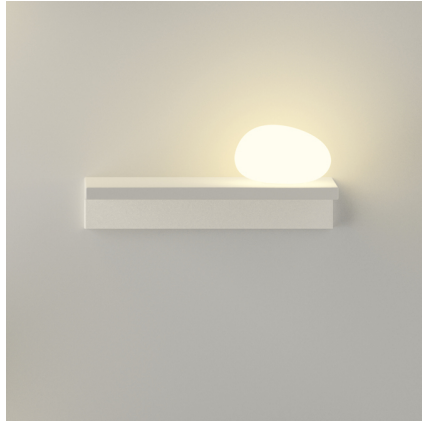

6041

Design von Jordi Vilardell & Meritxell Vidal

Suite als Wandleuchte mit vielfältiger Funktionalität, bei der sich Materie und Licht in einem Körper vereinen. Suite bietet ein Regal und LED-Beleuchtung. Design von Jordi Vilardell und Meritxell Vidal. Erhältlich in zwei Farben: Dunkelbraun und Weiß.

Modellblatt

Farbe  14 Dunkelbraun
RAL 8019

 93 Weiss
RAL 9016

LED-Temperaturfarbe 2700 K / 3000 K

Dimmen On/Off

Installationstyp Surface Canopy

Materialien Regal: Alu
Diffuser: aus geblasenem Glas
Deckel: Stahl

Lichtquelle 1 x LED 4,48W 350mA

LED CRI>90 490 lm 109
2700 K / 3000 K

Driver Constant Current 350
220-240 V V 50 Hz HZ

Anwendung Wandleuchten

Verpackung 1 Kartons
0.21 m x 0.48 m x 0.21 m
Bruttogewicht 2.4
Nettogewicht 2.16
Vol. 0.0211

Lichteffekt

Allgemeinbeleuchtung

Beleuchtungskörper für die allgemeine Beleuchtung, der das Licht gleichmäßig in alle Richtungen verteilt.

Photometrische Daten

Andere Anwendungen

Alle unsere Produkte haben eine fünfjährige Garantie. Lesen Sie unsere rechtlichen Bedingungen unter www.vibia.com/warranty