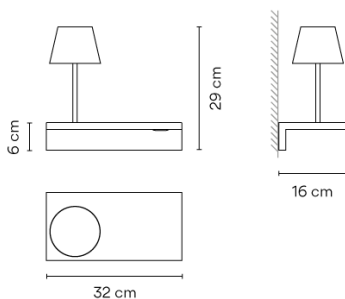

6045

Design von Jordi Vilardell & Meritxell Vidal

Suite als Wandleuchte mit vielfältiger Funktionalität, bei der sich Materie und Licht in einem Körper vereinen. Suite bietet ein Regal und LED-Beleuchtung. Design von Jordi Vilardell und Meritxell Vidal. Erhältlich in zwei Farben: Dunkelbraun und Weiß.

Modellblatt

Farbe

- 93 Weiss
RAL 9016
- 14 Dunkelbraun
RAL 8019

LED-Temperaturfarbe 2700 K / 3000 K

Dimmen On/Off

Installationstyp Surface Canopy

Materialien Regal: Alu
Diffuser: aus geblasenem Glas
Deckel: Stahl

Anwendung Wandleuchten

Verpackung 1 Kartons
0,38 m x 0,38 m x 0,29 m
Bruttogewicht 2,7
Nettogewicht 2,43
Vol. 0,0418

Lichteffect

Allgemeinbeleuchtung

Beleuchtungskörper mit dirigiertem Lichtstrahl, dessen Hauptfunktion darin besteht ein zum Lesen ausreichend starkes Licht zu bieten.