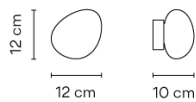

6050

Design von Jordi Vilardell & Meritxell Vidal

Suite als Wandleuchte mit vielfältiger Funktionalität, bei der sich Materie und Licht in einem Körper vereinen. Design von Jordi Vilardell und Meritxell Vidal. Erhältlich in zwei Farben: Dunkelbraun und Weiß.

Modellblatt