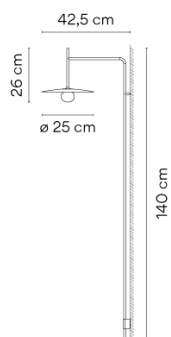

5762

Design von Lievore Altherr

Elegante Wandleuchte mit schlankem, an der Wand befestigtem Profil und Schirm aus mundgeblasenem Glas. Stromanschluss mit Stecker. Lichtquelle: LED.

Modellblatt

- Farbe**
- 18 Graphit
ADAPTA RF 9913 WX
 - 62 Grün
NCS S 3010-G20Y
 - 37 Terra Red
NCS S 4040-Y70R

LED-Temperaturfarbe 2700 K / 3000 K

Dimmen Push

Installationstyp Surface Canopy

Materialien Körper: Stahl
Diffuser: aus geblasenem Glas
LED-Unterstützung: Aluminium

Lichtquelle 1 x LED 4W 350mA

LED CRI>90 440.81 lm 110
2700 K / 3000 K

Driver Constant Current 350
220-240 V V 50-60 Hz HZ

Bemerkungen Kabeldimmer

Anwendung Wandleuchten

Verpackung 2 Kartons
0.384 m x 1.455 m x 0.072 m
Bruttogewicht 3.9
Nettogewicht 2.3
Vol. 0.0558

Lichteffect