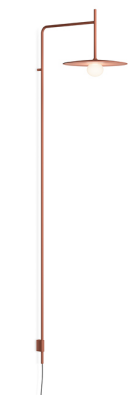

5762

Design von Lievore Altherr

Elegante Wandleuchte mit schlankem, an der Wand befestigtem Profil und Schirm aus mundgeblasenem Glas. Stromanschluss mit Stecker. Lichtquelle: LED.

Modellblatt

- Farbe**
- 18 Graphit
ADAPTA RF 9913 WX
 - 62 Grün
NCS S 3010-G20Y
 - 37 Terra Red
NCS S 4040-Y70R

LED-Temperaturfarbe 2700 K / 3000 K

Dimmen Push

Installationstyp Surface Canopy

Materialien Körper: Stahl
Diffuser: aus geblasenem Glas
LED-Unterstützung: Aluminium

Lichtquelle 1 x LED 4W 350mA

LED CRI>90 440.81 lm 110
2700 K / 3000 K