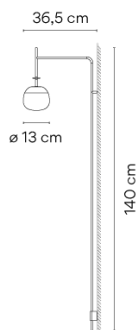

5764

Design von Lievore Altherr

Elegante Wandleuchte mit schlankem, an der Wand befestigtem Profil und Schirm aus mundgeblasenem Glas. Stromanschluss mit Stecker. Lichtquelle: LED.

Modellblatt

Farbe	 37 Terra Red NCS S 4040-Y70R
	 18 Graphit ADAPTA RF 9913 WX
	 62 Grün NCS S 3010-G20Y

LED-Temperaturfarbe 2700 K / 3000 K / 4000 K

Dimmen Push

Installationstyp Surface Canopy

Materialien Körper: Stahl
Diffuser: aus geblasenem Glas
LED-Unterstützung: Aluminium

Lichtquelle 1 x LED 4W 350mA

LED CRI>90 440.81 lm 110
2700 K / 3000 K / 4000 K

Driver Constant Current 350
220-240 V V 50-60 Hz HZ

Bemerkungen Kabeldimmer

Anwendung Wandleuchten

Verpackung 2 Kartons
0.384 m x 1.455 m x 0.072 m
Bruttogewicht 3.1
Nettogewicht 1.7
Vol. 0.0551

Lichteffect