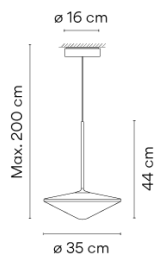

### Modellblatt

**Optional: Zusätzliche Kabellänge**  
Mindest. Menge, Aufpreis und zusätzliche  
Lieferzeit gelten [DE]

<b>Farbe</b>	<ul style="list-style-type: none"> <li><span style="display: inline-block; width: 10px; height: 10px; background-color: black; border-radius: 50%; margin-right: 5px;"></span> 18 Graphit ADAPTA RF 9913 WX</li> <li><span style="display: inline-block; width: 10px; height: 10px; background-color: #808080; border-radius: 50%; margin-right: 5px;"></span> 62 Grün NCS S 3010-G20Y</li> <li><span style="display: inline-block; width: 10px; height: 10px; background-color: #800000; border-radius: 50%; margin-right: 5px;"></span> 37 Terra Red NCS S 4040-Y70R</li> </ul>
--------------	---

**Lichtquelle** 1 x LED 4W 350mA

**LED** CRI>90 440.81 lm 110  
2700 K / 3000 K

**Driver** Constant Current 350 110~240  
V V 50~60 Hz HZ

**Anwendung** Pendelleuchten

**Verpackung** 1 Kartons  
0.41 m x 0.41 m x 0.2 m  
Bruttogewicht 4  
Nettogewicht 2.5  
Vol. 0.0336