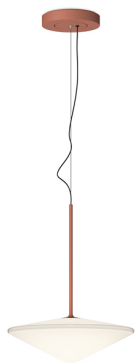

## 5780

Design von Lievore Altherr

Die Pendelleuchten der Kollektion Tempo stammen aus der Feder von Lievore Altherr. Der Schirm aus mundgeblasenem Glas hängt an einem Kabel von der Decke herab und sorgt für subtile Nuancen aus Transparenz und Lichtdurchlässigkeit. Alle Modelle der Kollektion Tempo verwenden LED-Lichtquellen.

### Modellblatt

**Optional: Zusätzliche Kabellänge**  
Mindest. Menge, Aufpreis und zusätzliche  
Lieferzeit gelten [DE]

<b>Farbe</b>	<ul style="list-style-type: none"> <li><span style="display: inline-block; width: 10px; height: 10px; background-color: black; border-radius: 50%; margin-right: 5px;"></span> 18 Graphit ADAPTA RF 9913 WX</li> <li><span style="display: inline-block; width: 10px; height: 10px; background-color: #808080; border-radius: 50%; margin-right: 5px;"></span> 62 Grün NCS S 3010-G20Y</li> <li><span style="display: inline-block; width: 10px; height: 10px; background-color: #800000; border-radius: 50%; margin-right: 5px;"></span> 37 Terra Red NCS S 4040-Y70R</li> </ul>
--------------	---

**LED-Temperaturfarbe** 2700 K / 3000 K

**Dimmen** Casambi / Push; 1-10V / DALI-2

**Installationstyp** Surface Canopy

**Materialien** LED-Unterstützung: Aluminium  
Diffuser: aus geblasenem Glas  
Baldachin: Stahl

##### Allgemeinbeleuchtung

Beleuchtungskörper für die allgemeine Beleuchtung, der das Licht gleichmäßig in alle Richtungen verteilt.