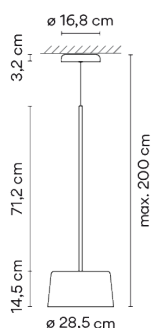

Modellblatt

Optional: Zusätzliche Kabellänge
Mindest. Menge, Aufpreis und zusätzliche
Lieferzeit gelten [DE]

Farbe	<ul style="list-style-type: none"> 21 Black Grey NCS S 7000-N 37 Terra Red NCS S 4040-Y70R 10 White NCS S 0300-N 24 Beige M1 NCS S 2005-Y50R 15 Grey L2 NCS S 2500-N 16 Grey M1 NCS S 4500-N
--------------	--

LED-Temperaturfarbe 2700 K / 3000 K / 3500 K

Dimmen Push; 1-10V; DALI / DALI / Casambi

Installationstyp Remote XXS / Surface Free Wire / Surface Canopy / Built-in XS

Materialien LED-Unterstützung: Aluminium
Rohr: Stahl
Baldachin: Stahl

LED D
CRI>90 3480 lm 139,2
2700 K / 3000 K / 3500 K

Driver Constant Current 700 110~240
V V 50~60 Hz HZ

⊕ F Dimmable LED
IP20 Bi-volt 50-60Hz

Anwendung Pendelleuchten

Verpackung 2 Kartons
0,248 m x 0,403 m x 0,403 m
Bruttogewicht 4,3
Nettogewicht 1,65
Vol. 0,0447