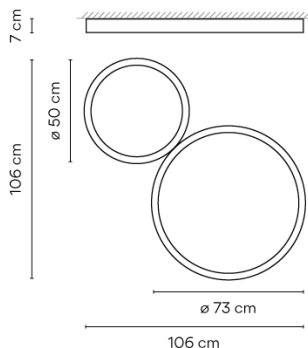

Up

4460

Design von Ramos & Bassols

Up ist eine Deckenleuchte für flächendeckende Lichtinstallationen und verfügt über ein neues LED-System für eine besonders flache Lichtstreuung. Die von Ramos und Bassols entworfene Leuchte zeichnet sich durch die Integration ihrer komplette Ausstattung in einem nur 7cm hohen Aufbau aus.

VIBIA

Modellblatt

Farbe

93 Weiss
RAL 9016

18 Graphit
RAL 7016

LED-Temperaturfarbe 2700 K / 4000 K

Dimmen Push; 1-10V; DALI-2 / Casambi

Installationstyp Surface Canopy

Materialien Diffuser: PC- Polycarbonat
Körper: Alu
Decke-Unterstützung: Stahl

Lichtquelle 1 x LED PLATE 26,4W 700mA
1 x LED PLATE 55,3W 750mA

LED CRI>90 7608 lm 93
2700 K / 4000 K

Driver Constant Current 750 110~240
V V 50~60 Hz HZ

Anwendung Deckenleuchten

Verpackung 2 Kartons
0.87 m x 0.87 m x 0.19 m
Bruttogewicht 23.9
Nettogewicht 22.5
Vol. 0.2033

Lichteffect

Allgemeinbeleuchtung

Beleuchtungskörper für die allgemeine Beleuchtung, der das Licht gleichmäßig in alle Richtungen verteilt.

Photometrische Daten

Andere Anwendungen

Alle unsere Produkte haben eine fünfjährige Garantie. Lesen Sie unsere rechtlichen Bedingungen unter www.vibia.com/warranty

Vibia Lighting, S.L.U.

Office / Oficina
Progrés 4-6. 08850 Gavà. Barcelona, Spain.

International T +34 934 796 971
Spain / Portugal T +34 934 796 970

customer.service@vibia.com
vibia.com