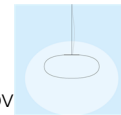

SOFTONE-DOBLE ENVELOPE)

Photometrische Daten

Effizienz 75.90%
Koordinatensystem CG
Gesamtfluss 3480.00
Höchster Wert 111.46