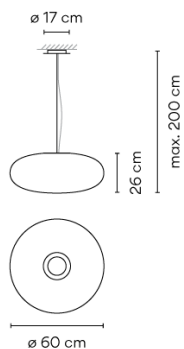

0225

Design von Lievore Altherr Molina

VOL ist eine Pendelleuchte mit dekorativer Funktion, die ein warmes Licht verströmt. Das Design stammt von Liévore, Altherr und Molina. Die Leuchte ist in einer einzigen Farbausführung erhältlich: in mattem Weiß lackiert.

Modellblatt

Optional: Zusätzliche Kabellänge
Mindest. Menge, Aufpreis und zusätzliche
Lieferzeit gelten [DE]

Farbe  O3 Weiss
RAL 9016

Installationstyp Surface Canopy

Materialien Schirm: Glas
Scheibe: Alu

Lichtquelle 4 x COMPACT FLUORESCENT E27 230V
4 x COREPRO LEDBULB E27 230V 9W

  **Dimmer** 
50-60Hz

Verpackung 1 Kartons
0.77 m x 0.77 m x 0.5 m
Bruttogewicht 10.4
Nettogewicht 10
Vol. 0.2964

Lichteffekt**Allgemeinbeleuchtung**

Beleuchtungskörper für die allgemeine
Beleuchtung, der das Licht gleichmäßig in alle
Richtungen verteilt.

SOFTONE-DOBLE ENVELOPE)

Photometrische Daten

Effizienz 75.90%
Koordinatensystem CG
Gesamtfluss 3480.00
Höchster Wert 111.46

**Andere
Anwendungen**

Alle unsere Produkte haben eine fünfjährige Garantie. Lesen Sie unsere rechtlichen Bedingungen unter www.vibia.com/warranty