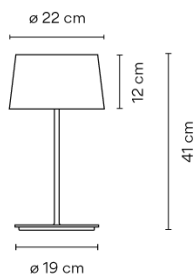

4896

Design von Ramos & Bassols

Warm als Tischleuchte mit edlem Schirm aus Aluminium, die sich mit ihrem warmen und eleganten Licht perfekt in jede Umgebung einfügt. Design von Ramos und Bassols. Als Lichtquelle dienen LEDs.

Modellblatt

Farbe	25 Beige D1 NCS S 4005-Y50R
	28 Brown M1 NCS S 4020-Y60R
	56 Green D1 NCS S 7010-G30Y
	10 White NCS S 0300-N

Dimmen On/Off

Installationstyp Mit Stecker

Materialien Basis: Edelstahl
Rohr vertikal: Alu

Lichtquelle 3 x LED G9 230V 3W 2800K MEGAMAN

Bemerkungen Schalter am Kabel

Verpackung 2 Kartons
0,21 m x 0,48 m x 0,21 m
Bruttogewicht 3,1
Nettogewicht 2,79
Vol. 0,0386

Lichteffect

Allgemeinbeleuchtung

Beleuchtungskörper für die allgemeine Beleuchtung, der das Licht gleichmäßig in alle Richtungen verteilt.