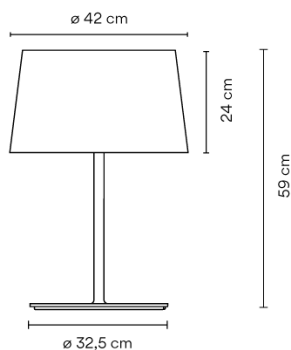

4901

Design von Ramos & Bassols

WARM ist eine Tischleuchte mit einem Leuchtschirm aus Alu-schirm, die sich mit ihrem warmen und eleganten Licht perfekt in jede Umgebung einfügt. Das Design stammt von Ramos & Bassols.

Modellblatt

Farbe	25 Beige D1 NCS S 4005-Y50R
	28 Brown M1 NCS S 4020-Y60R
	56 Green D1 NCS S 7010-G30Y
	10 White NCS S 0300-N

Dimmen On/Off

Installationstyp Mit Stecker

Materialien Basis: Edelstahl
Rohr vertikal: Alu

Lichtquelle 3 x MASTER LEDBULB E27 230V 13W
3 x COMPACT FLUORESCENT E27 230V 20W

Bemerkungen Schalter am Kabel

Verpackung 2 Kartons
0.42 m x 0.42 m x 0.61 m
Bruttogewicht 6.7
Nettogewicht 6.03
Vol. 0.1791

Lichteffect

Allgemeinbeleuchtung

Beleuchtungskörper für die allgemeine Beleuchtung, der das Licht gleichmäßig in alle Richtungen verteilt.

Photometrische Daten

Andere Anwendungen

Alle unsere Produkte haben eine fünfjährige Garantie. Lesen Sie unsere rechtlichen Bedingungen unter www.vibia.com/warranty

Vibia Lighting, S.L.U.

Office / Oficina
Progrés 4-6. 08850 Gavà. Barcelona, Spain.

International T +34 934 796 971
Spain / Portugal T +34 934 796 970

customer.service@vibia.com
vibia.com