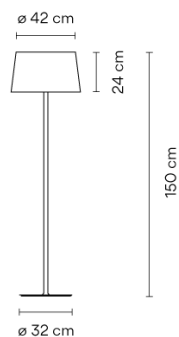

4906

Design von Ramos & Bassols

WARM ist eine Stehleuchte mit einem aus Alu-schirm bestehenden Leuchtschirm, die sich mit ihrem warmen und eleganten Licht perfekt in jede Umgebung einfügt. Das Design stammt von Ramos & Bassols.

Modellblatt

Farbe	 10 White NCS S 0300-N 56 Green D1 NCS S 7010-G30Y 25 Beige D1 NCS S 4005-Y50R 28 Brown M1 NCS S 4020-Y60R

Dimmen On/Off

Installationstyp Mit Stecker

Materialien Basis: Edelstahl
Rohr vertikal: Alu

Lichtquelle 3 x MASTER LEDBULB E27 230V 13W
3 x COMPACT FLUORESCENT E27 230V 20W

Bemerkungen Schalter am Kabel

Verpackung 2 Kartons
1.71 m x 0.36 m x 0.381 m
Bruttogewicht 11,6
Nettogewicht 10,44
Vol. 0.306

Lichteffect

Allgemeinbeleuchtung

Beleuchtungskörper für die allgemeine Beleuchtung, der das Licht gleichmäßig in alle Richtungen verteilt.