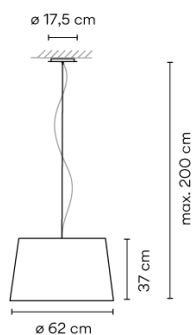

### Modellblatt

**Optional: Zusätzliche Kabellänge**  
Mindest. Menge, Aufpreis und zusätzliche Lieferzeit gelten [DE]

- Farbe**
- 28 Brown M1  
NCS S 4020-Y60R
  - 10 White  
NCS S 0300-N
  - 25 Beige D1  
NCS S 4005-Y50R
  - 56 Green D1  
NCS S 7010-G30Y

**Dimmen** On/Off

**Installationstyp** Surface Canopy

**Materialien** Baldachin: Stahl

**Lichtquelle** 4 x MASTER LEDBULB E27 230V 13W  
1 x COMPACT FLUORESCENT E27 230V 20W

 Dimmable  IP20  50Hz

**Verpackung** 1 Kartons  
0.72 m x 0.72 m x 0.5 m  
Bruttogewicht 9.1  
Nettogewicht 8.19  
Vol. 0.2592