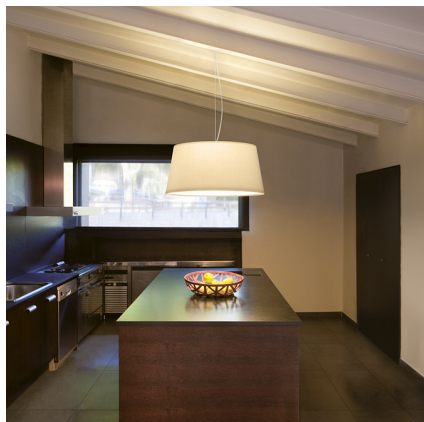

Modellblatt

Optional: Zusätzliche Kabellänge
Mindest. Menge, Aufpreis und zusätzliche
Lieferzeit gelten [DE]

Farbe 10 White
NCS S 0300-N

Dimmen On/Off

Installationstyp Surface Canopy

Materialien Baldachin: Stahl