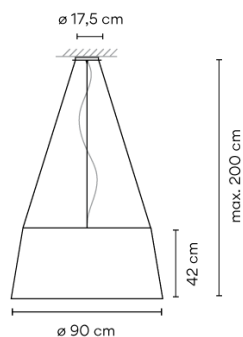

Modellblatt

Optional: Zusätzliche Kabellänge
Mindest. Menge, Aufpreis und zusätzliche
Lieferzeit gelten [DE]

Farbe 10 White
NCS S 0300-N

Dimmen On/Off

Installationstyp Surface Canopy

Materialien Baldachin: Stahl

Lichtquelle 4 x MASTER LEDBULB E27 230V 13W
4 x COMPACT FLUORESCENT E27 230V 23W

  **Dimmable** **IP20**

50Hz

Verpackung 1 Kartons
1,58 m x 1,58 m x 0,86 m
Bruttogewicht 11,7
Nettogewicht 10,8
Vol. 2,1469