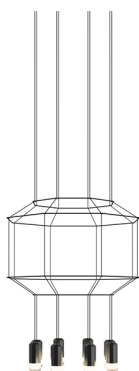

0303

Design von Arik Levy

Wireflow
Design von Arik Levy. Bei dieser Pendelleuchte erfährt die Ästhetik eines Kronleuchters eine avantgardistische Vereinfachung: stilvoll modern auf das Wesentliche reduziert, eine mit großer Finesse gezeichnete Kontur und eine starke, prägnante Form. Ihre filigrane Erscheinung mit 8 LEDs, knüpft diskret bei klassischen Modelle von Kronleuchtern an und führt diese Art von Leuchten in eine neue, innovative und futuristische Dimension. Durch die Anwendung von CREA, einer Software zur Produktkonfiguration, können Sie das Design je nach Wunsch an Ihre spezifischen Projektanforderungen anpassen.

Modellblatt

Optional: Zusätzliche Kabellänge
Mindest. Menge, Aufpreis und zusätzliche Lieferzeit gelten [DE]

Farbe	04 Schwarz RAL 9005
LED-Temperaturfarbe	2700 K / 3000 K / 3500 K
Dimmen	Push; 1-10V; DALI-2 / Casambi
Installationstyp	Surface Canopy
Materialien	Baldachin: Stahl Körper: Alu Horizontale Stangen: Edelstahl
Lichtquelle	8 x LED 4,48W 350mA
LED	CRI>90 3922 lm 109 2700 K / 3000 K / 3500 K
Driver	Constant Current 350 110~240 V V 50~60 Hz HZ Dimmable LED IP20 Bi-volt 50-60Hz
Anwendung	Pendelleuchten
Verpackung	2 Kartons 0.6 m x 0.6 m x 0.27 m Bruttogewicht 11.9 Nettogewicht 9.25 Vol. 0.1558

Lichteffect

Allgemeinbeleuchtung

Beleuchtungskörper für die allgemeine Beleuchtung, der das Licht gleichmäßig in alle Richtungen verteilt.

Photometrische Daten

Effizienz	40.11%
Koordinatensystem	CG
Gesamtfluss	2941.60
Höchster Wert	53.87