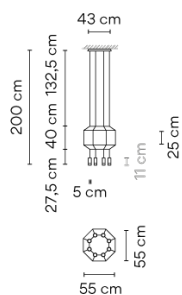

0303

Design von Arik Levy

Wireflow
Design von Arik Levy. Bei dieser Pendelleuchte erfährt die Ästhetik eines Kronleuchters eine avantgardistische Vereinfachung: stilvoll modern auf das Wesentliche reduziert, eine mit großer Finesse gezeichnete Kontur und eine starke, prägnante Form. Ihre filigrane Erscheinung mit 8 LEDs, knüpft diskret bei klassischen Modelle von Kronleuchtern an und führt diese Art von Leuchten in eine neue, innovative und futuristische Dimension. Durch die Anwendung von CREA, einer Software zur Produktkonfiguration, können Sie das Design je nach Wunsch an Ihre spezifischen Projektanforderungen anpassen.

Modellblatt

Optional: Zusätzliche Kabellänge
Mindest. Menge, Aufpreis und zusätzliche Lieferzeit gelten [DE]

Farbe	04 Schwarz RAL 9005
LED-Temperaturfarbe	2700 K / 3000 K / 3500 K
Dimmen	Push; 1-10V; DALI-2 / Casambi
Installationstyp	Surface Canopy
Materialien	Baldachin: Stahl Körper: Alu Horizontale Stangen: Edelstahl
Lichtquelle	8 x LED 4,48W 350mA
LED	CRI>90 3922 lm 109 2700 K / 3000 K / 3500 K
Driver	Constant Current 350 110~240 V V 50~60 Hz HZ Dimmable LED IP20 Bi-volt 50-60Hz
Anwendung	Pendelleuchten
Verpackung	2 Kartons 0.6 m x 0.6 m x 0.27 m Bruttogewicht 11.9 Nettogewicht 9.25 Vol. 0.1558