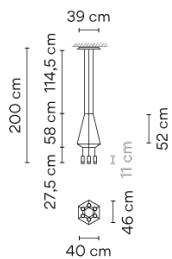

Modellblatt

Optional: Zusätzliche Kabellänge
Mindest. Menge, Aufpreis und zusätzliche Lieferzeit gelten [DE]

Farbe	04 Schwarz RAL 9005
LED-Temperaturfarbe	2700 K / 3000 K / 3500 K
Dimmen	Push; 1-10V; DALI-2 / Casambi
Installationstyp	Surface Canopy
Materialien	Baldachin: Stahl Körper: Alu Horizontale Stangen: Edelstahl
Lichtquelle	6 x LED 4,48W 350mA
LED	CRI>80 2942 lm 163 2700 K / 3000 K / 3500 K
Driver	Constant Current 350 110~240 V V 50~60 Hz HZ Dimmable LED IP20 Bi-volt 50-60Hz
Anwendung	Pendelleuchten
Verpackung	2 Kartons 0.6 m x 0.6 m x 0.27 m Bruttogewicht 8.4 Nettogewicht 7.56 Vol. 0.1238