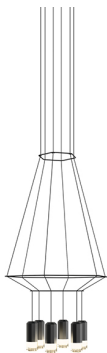

0308

Design von Arik Levy

Wireflow
Design von Arik Levy. Bei dieser Pendelleuchte erfährt die Ästhetik eines Kronleuchters eine avantgardistische Vereinfachung: stilvoll modern auf das Wesentliche reduziert, eine mit großer Finesse gezeichnete Kontur und eine starke, präsente Form. Ihre filigrane Erscheinung mit 8 LEDs, knüpft diskret bei klassischen Modelle von Kronleuchtern an und führt diese Art von Leuchten in eine neue, innovative und futuristische Dimension. Durch die Anwendung von CREA, einer Software zur Produktkonfiguration, können Sie das Design je nach Wunsch an Ihre spezifischen Projektanforderungen anpassen.

Modellblatt

Optional: Zusätzliche Kabellänge
Mindest. Menge, Aufpreis und zusätzliche Lieferzeit gelten [DE]

Farbe	04 Schwarz RAL 9005
LED-Temperaturfarbe	2700 K / 3000 K / 3500 K
Dimmen	Push; 1-10V; DALI-2 / Casambi
Installationstyp	Surface Canopy
Materialien	Baldachin: Stahl Körper: Alu Horizontale Stangen: Edelstahl
Lichtquelle	6 x LED 4,48W 350mA
LED	CRI>80 2942 lm 163 2700 K / 3000 K / 3500 K
Driver	Constant Current 350 110~240 V V 50~60 Hz HZ Dimmable LED IP20 Bi-volt 50-60Hz
Anwendung	Pendelleuchten
Verpackung	2 Kartons 0.6 m x 0.6 m x 0.27 m Bruttogewicht 8.4 Nettogewicht 7.56 Vol. 0.1238

Lichteffect

Allgemeinbeleuchtung

Beleuchtungskörper für die allgemeine Beleuchtung, der das Licht gleichmäßig in alle Richtungen verteilt.

Photometrische Daten

Effizienz	40.11%
Koordinatensystem	CG
Gesamtfluss	2941.60
Höchster Wert	53.87